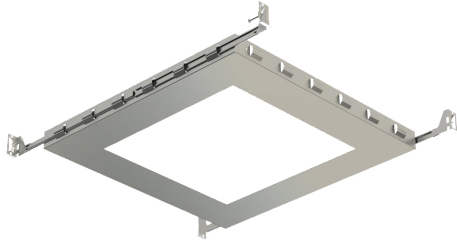

24066, NC PLATE: TE214B/TE214BGU10/TE214BTR/ TE614BLED

**Product Details**

Item No.	:	24066-020
Length	:	20"
Width	:	18"
Height	:	1.38"
Est. Weight	:	2.04 lbs

**BULB DETAILS**

**Options Available**

ITEM NO.	FINISH	SHADE
24066-013		
24066-020		