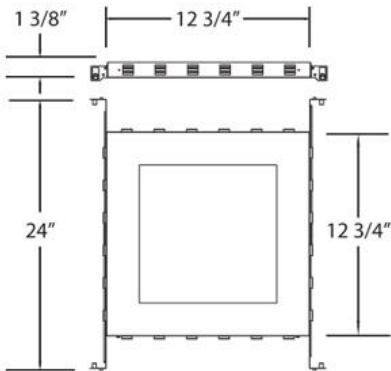

24066, NC PLATE: TE214B/TE214BGU10/TE214BTR/ TE614BLED

**Product Details**

Item No.	:	24066-020
Length	:	20"
Width	:	18"
Height	:	1.38"
Est. Weight	:	2.04 lbs

**BULB DETAILS**

**Options Available**

ITEM NO.	FINISH	SHADE
24066-013		
24066-020		