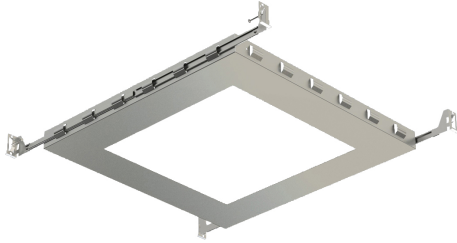

24070, NC PLATE: TE224B/TE224BLED

Product Details

Item No.	:	24070-010
Length	:	20"
Width	:	18"
Height	:	1.38"
Est. Weight	:	3.14 lbs

BULB DETAILS

Options Available

ITEM NO.	FINISH	SHADE
24070-010		

PROJECT INFORMATION