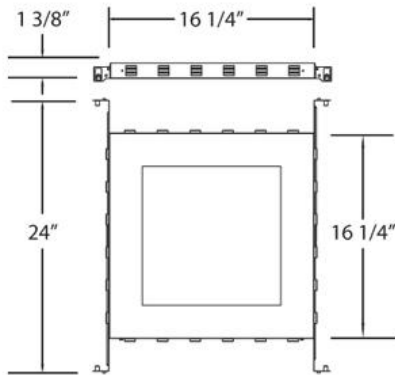

24070, NC PLATE: TE224B/TE224BLED

Product Details

Item No.	:	24070-010
Length	:	20"
Width	:	18"
Height	:	1.38"
Est. Weight	:	3.14 lbs

BULB DETAILS

Options Available

ITEM NO.	FINISH	SHADE
24070-010		

PROJECT INFORMATION