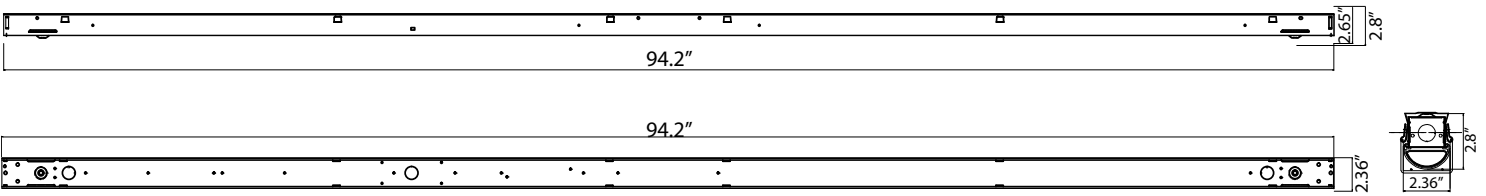

SS8:

MOUNTING OPTIONS