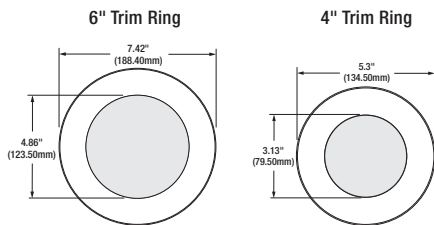

Trim Rings

Trim Ring Extender

Photometrics

Luminous Intensity Distribution Diagrams

650 Lumens

1100 Lumens

Zonal Lumen Distribution

Zone	Lumens	% Retrofit Kit
0-20	149	13
0-30	316	27
0-40	518	44
0-60	919	78
0-80	1152	98
0-90	1176	100
10-90	1137	97
20-40	369	31
20-50	580	49
40-70	548	47
60-80	233	20
70-80	86	7
80-90	24	2
0-180	1176	100