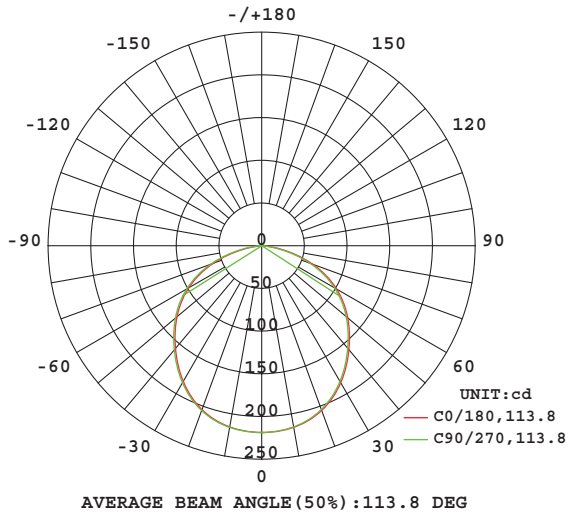

Trim Rings

Trim Ring Extender

Photometrics

Luminous Intensity Distribution Diagrams

650 Lumens

1100 Lumens

Zonal Lumen Distribution

Zone	Lumens	% Retrofit Kit
0-20	149	13
0-30	316	27
0-40	518	44
0-60	919	78
0-80	1152	98
0-90	1176	100
10-90	1137	97
20-40	369	31
20-50	580	49
40-70	548	47
60-80	233	20
70-80	86	7
80-90	24	2
0-180	1176	100