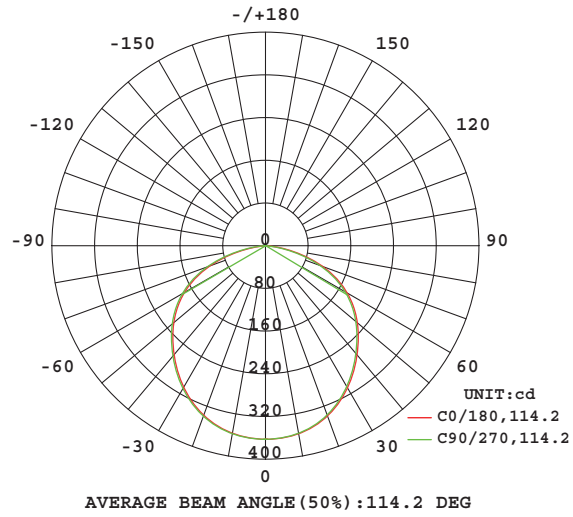

Trim Rings

Trim Ring Extender

Photometrics

Luminous Intensity Distribution Diagrams

650 Lumens

1100 Lumens

Zonal Lumen Distribution

Zone	Lumens	% Retrofit Kit
0-20	149	13
0-30	316	27
0-40	518	44
0-60	919	78
0-80	1152	98
0-90	1176	100
10-90	1137	97
20-40	369	31
20-50	580	49
40-70	548	47
60-80	233	20
70-80	86	7
80-90	24	2
0-180	1176	100