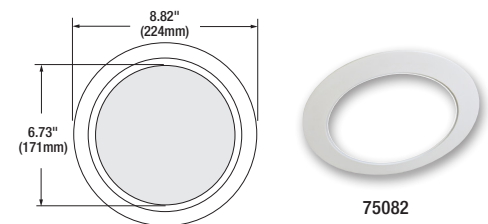

Trim Rings

Trim Ring Extender

Photometrics

Luminous Intensity Distribution Diagrams

650 Lumens

1100 Lumens

Zonal Lumen Distribution

Zone	Lumens	% Retrofit Kit
0-20	149	13
0-30	316	27
0-40	518	44
0-60	919	78
0-80	1152	98
0-90	1176	100
10-90	1137	97
20-40	369	31
20-50	580	49
40-70	548	47
60-80	233	20
70-80	86	7
80-90	24	2
0-180	1176	100